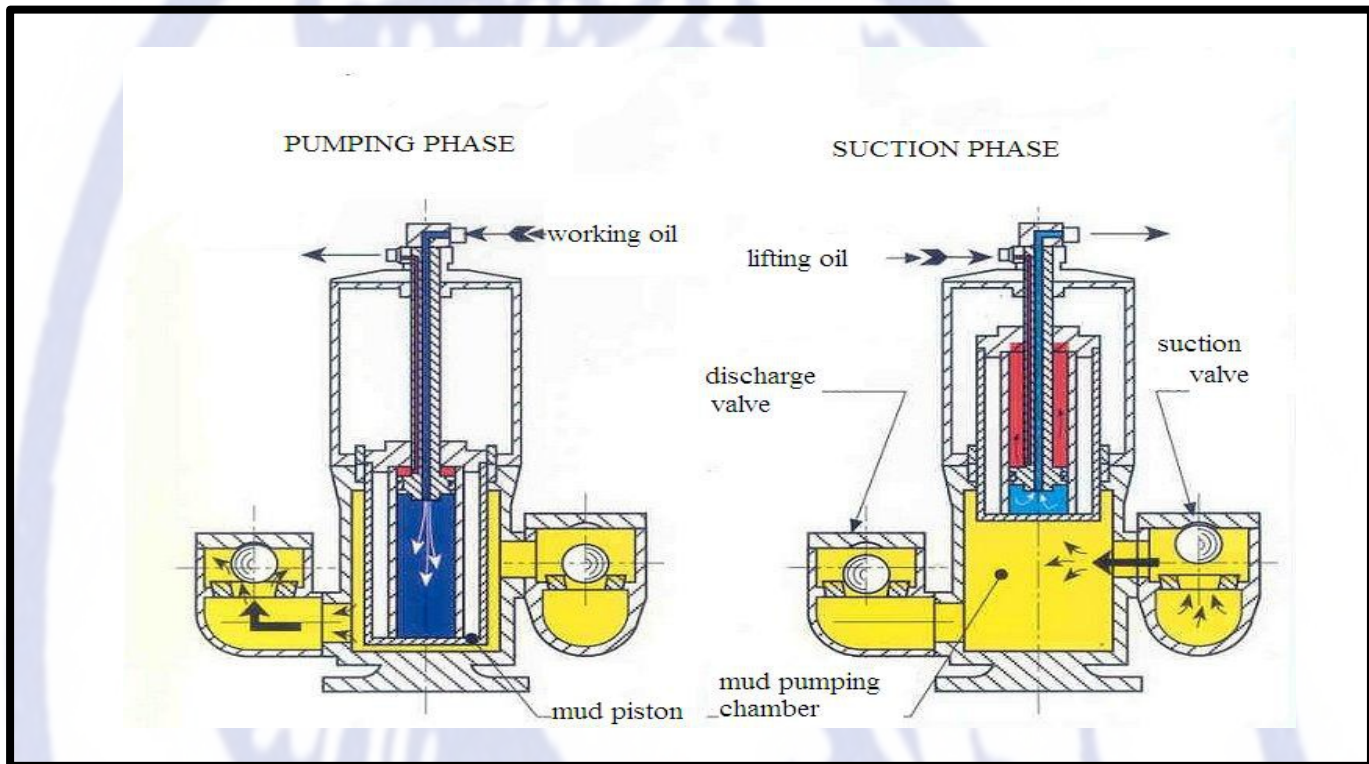

New Delfino

Dati dimensionali
Dimensional data
Dimensions

ellettari s.r.l. - Via Roma, 5 – 43100 Madregolo di Collecchio (Parma) Italia

Tel. +39.0521.800743

[Www.ellettari-group.it](http://www.ellettari-group.it)

e-mail: info@ellettari-group.it