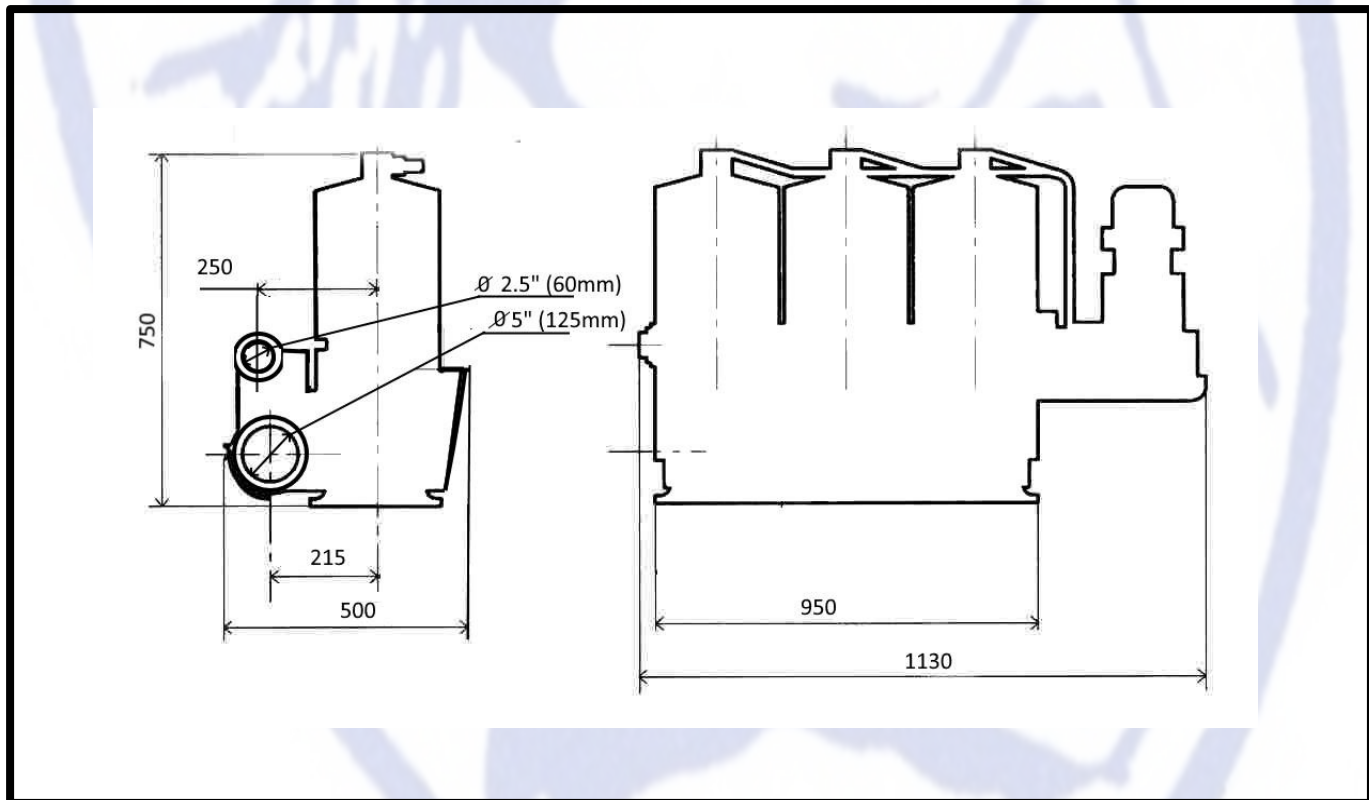

New Delfino

Dati dimensionali
Dimensional data
Dimensions

ellettari s.r.l. - Via Roma, 5 – 43100 Madregolo di Collecchio (Parma) Italia

Tel. +39.0521.800743

[Www.ellettari-group.it](http://www.ellettari-group.it)

e-mail: info@ellettari-group.it