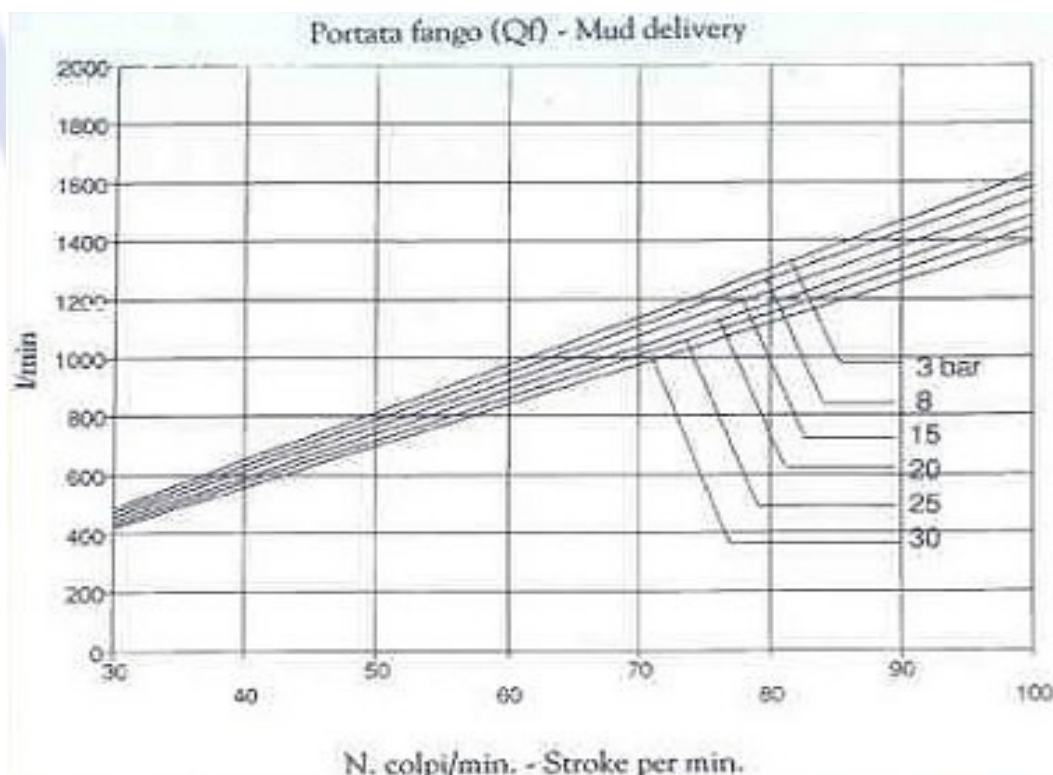

New Delfino

Dati tecnici della pompa idrostatica per fanghi DELFINO

- La struttura è interamente di acciaio.
- Non sono presenti camicie, pistoni, ingranaggi, alberi, cuscinetti e olio lubrificante.
- I tappi delle valvole sono dotati di un sistema meccanico facilmente apribile per l'ispezione delle valvole.
- Le valvole sono di tipo a sfera di facile sostituzione (valvole a fungo su richiesta)

Delfino hydrostatic pump technical data

- Heavy duty body totally made on steel.
- There aren't liners, pistons, gears, shafts, bearings and lubricant oil.
- Valve covers are fixed with a fast open device in order to check the valves.
- Easy maintenance ball valves are inside (wings valves are available).

Characteristique technique de la pompe hydrostatique Delfino

- La structure est entièrement en acier.
- Il n'y a pas des chemises, pistons, énganages, arbres, roulements et huile de lubrication.
- Les couvercles de soupapes sont fixés avec un système d'ouverture facile pour un contrôle rapide des vannes.
- Ils sont prévu des vannes à sphere pour une éntretienne facile (soupapes sont optionelles).

* I dati tecnici riportati sono indicativi, ELLETTARI si riserva il diritto di modificarli opportunamente senza alcun preavviso.

* Specification shown are only indicative, ELLETTARI reserves the right to alter them if necessary without prior notice.