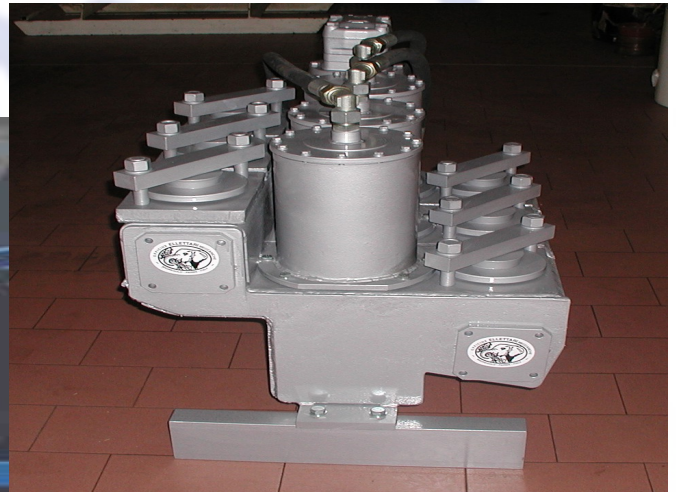

New Delfino

WATER RESEARCH
GEOLOGICAL FINDINGS
CORE DRILLING

RICERCHE IDRICHE
SONDAGGI GEOLOGICI
CAROTAGGI

RECHERCHE D'EAU
ESSAI DU SOIL